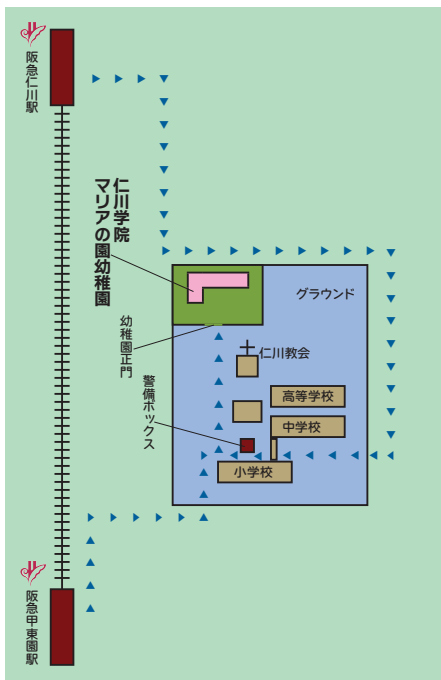

## 土曜開催 10時00分～11時30分

\*園庭とホールを開放します。絵本や紙芝居、ダンスなどの時間があります。気象警報が発令された場合は中止になります。

4/25	5/20	5/30	6/3	6/17	6/27	7/1	7/8	7/11	7/15	
9/2	10/14	10/28	10/31	11/11	11/25	11/28	12/19			
2027年					1/20	1/27	1/30	2/17	2/27	3/3

## ご参加にあたって

- ご参加には申し込みが必要です。右下のQRコードから登録・申し込みを行ってください。
- 徒歩や自転車、公共交通機関などをご利用ください。車でお越しの場合は、近隣の有料駐車場をご利用ください。(仁川学院内の駐車場はご利用いただけません)
- 幼稚園の入口は正門のみです。
- ご家庭のおもちゃ、食べ物は持ち込めません。飲み物や着替え、ホールをご利用の場合は上履きを各自ご用意ください。
- 紙おむつやゴミなどはお持ち帰りください。
- 園庭開放中の怪我・事故については、当園では責任を負いかねますのでご了承ください。安全に遊ぶよう、お子さまから目を離さないでください。
- 園内での写真撮影は、他のお子さまや保護者の方、また園児や職員が写り込まないようにお願いします。
- 登録の際にお預かりした個人情報は、幼稚園からのお知らせに使用する場合があります。
- 午前7時30分以降に阪神地域(西宮・宝塚・芦屋・尼崎・伊丹市)に暴風・大雨・洪水・大雪のいずれかの警報が発令された場合は中止となります。また、水曜日は天候や気温によって中止となる場合がありますので、ホームページでご確認の上、来園してください。