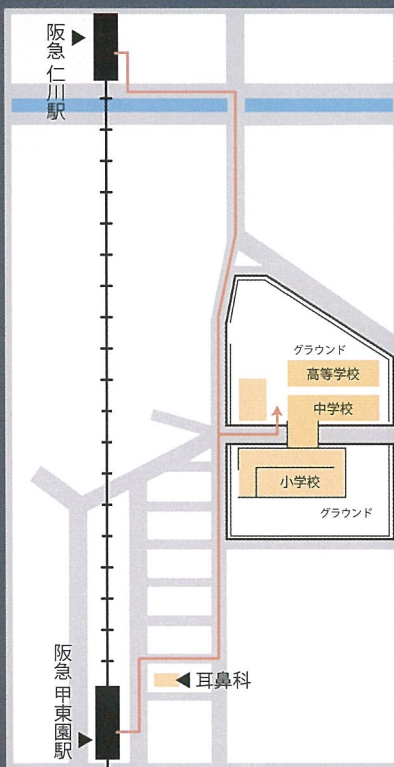

後援：西宮市・西宮市教育委員会

デザイン&イラストレーション：大手前大学メディア・芸術学部 3年生 田中沙紀 / 田中優実

クリスマスの夕べ

プロジェクションマッピング 2018

～ようこそイエスさま～

キリスト教にとって『主の降誕祭 (クリスマス)』は大切な祝い日です。

2000年の歴史ではこの祝いを機に様々な慈善活動が行われ、戦争のさなかにあってもクリスマスは命を奪うことを避けようと『クリスマス休戦』という出来事もありました。

そしてクリスマスの本質は『家族愛』を確認し深める日でもあります。

仁川学院『クリスマスの夕べ』は、人間愛の原点ともいえる『クリスマス』の祝いを、すべての方々と共に分かち合うことを目的に始められました。

大手前大学や地域の協力によるプロジェクションマッピングの映像は、さらにその温かさを地域の皆さまにも感じていただけるものとなるでしょう。どうぞお楽しみください。

《所在地》
兵庫県西宮市甲東園2丁目13番9号
阪急仁川駅東出口から徒歩約8分
阪急甲東園駅東出口から徒歩約8分