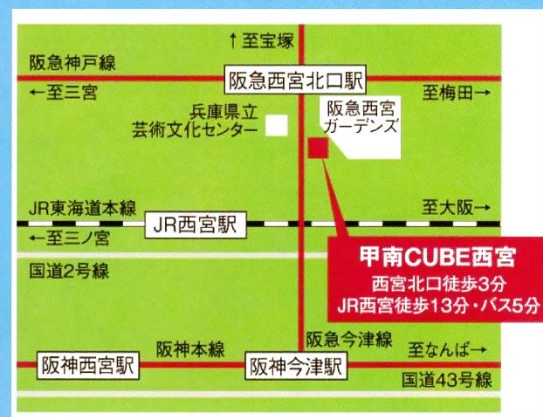

会場：甲南大学西宮キャンパス(CUBE)

阪急西宮北口駅南へ徒歩3分 西宮市高松町8-33

内容：入試広報担当者と受験生・保護者による個別相談会

入学・学校案内パンフレット無料配布

【参加校】

須磨浦小学校 / 甲南小学校 / 雲雀丘学園小学校 /
甲子園学院小学校 / 仁川学院小学校 / 小林聖心女子学院小学校 /
神戸海星女子学院小学校 / 愛徳小学校 / 百合学院小学校

【資料参加校】

関西学院初等部